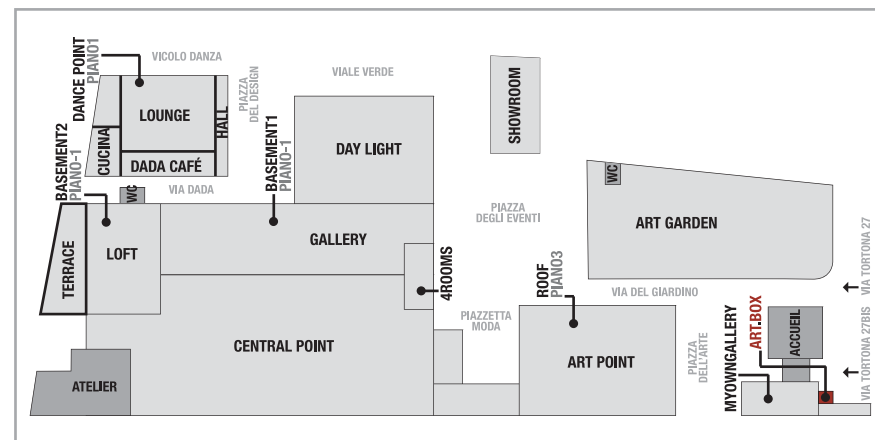

SUPERSTUDIO PIU'

ART.BOX

art.box. Un nuovo indirizzo per l'arte contemporanea. Un box per auto che diventa un box per arte. Una microscopica galleria affacciata su via Tortona. Una grande vetrina sempre illuminata. Un piccolo posto che mette in contatto artisti e passanti, in zona Tortona a Milano. Ogni mese una installazione, una minimostra, una microesposizione realizzata da un artista o un curatore diverso on site. Ma anche una vetrina virtuale che presenta, solo on line, brevi box dedicati ad artisti interessanti e innovativi, selezionati, per mettere in contatto arte e fruitori senza limiti geografici o temporali.

Scala 1:50

DIMENSIONI

Superficie: 15 m² Dimensioni: 2,75 x 5,50 m Altezza : 3,15 m

ALIMENTAZIONE ELETTRICA

14 x 220 volt

ALTRE NOTE

- Predisposizione audio su richiesta
- Magazzino su richiesta

Via Tortona