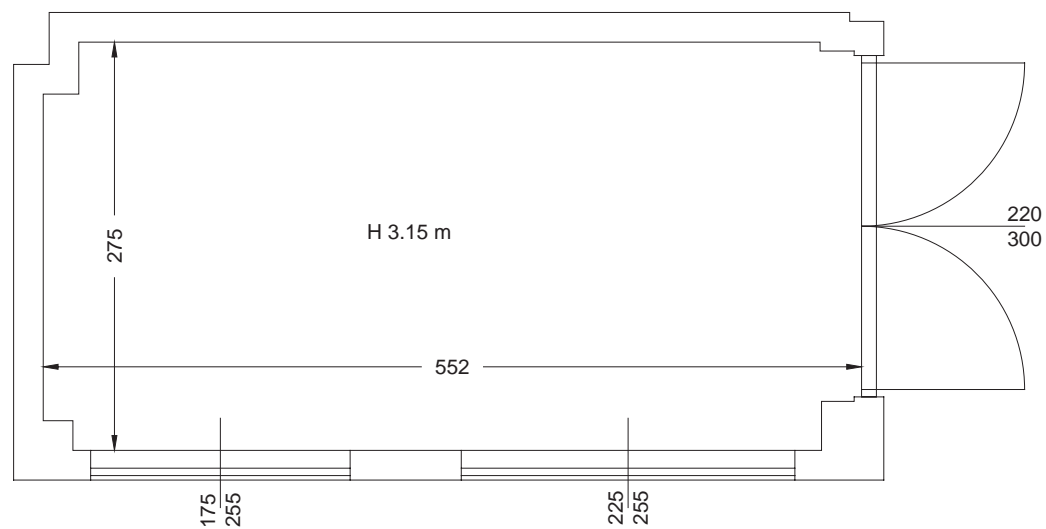

Scala 1:50

DIMENSIONI

Superficie: 15 m² Dimensioni: 2,75 x 5,50 m Altezza : 3,15 m

ALIMENTAZIONE ELETTRICA

14 x 220 volt

ALTRE NOTE

- Predisposizione audio su richiesta
- Magazzino su richiesta

Via Tortona